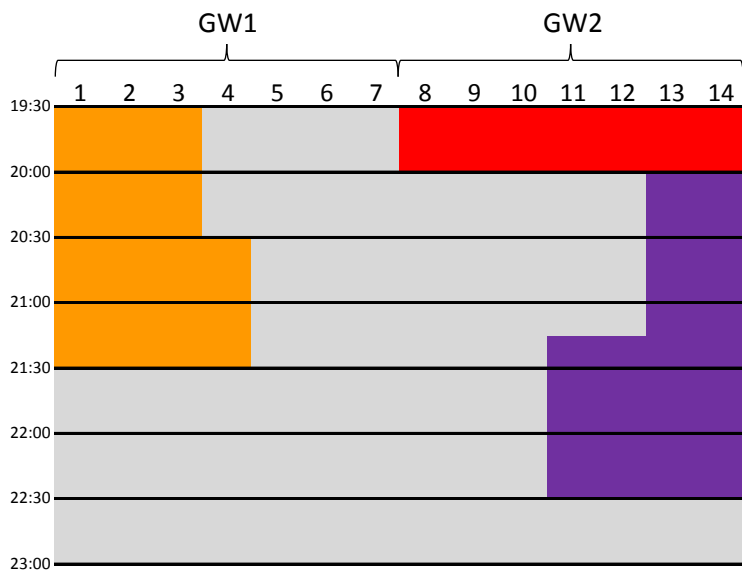

Zaalindeling seizoen 2017-2018

Blok 1 - deel 1 (t/m 31 oktober)

Maandag

Woensdag